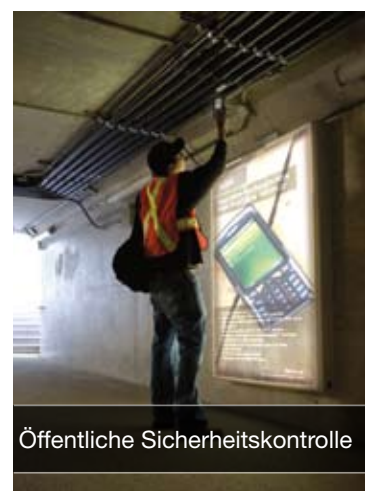

Öffentliche Sicherheitskontrolle